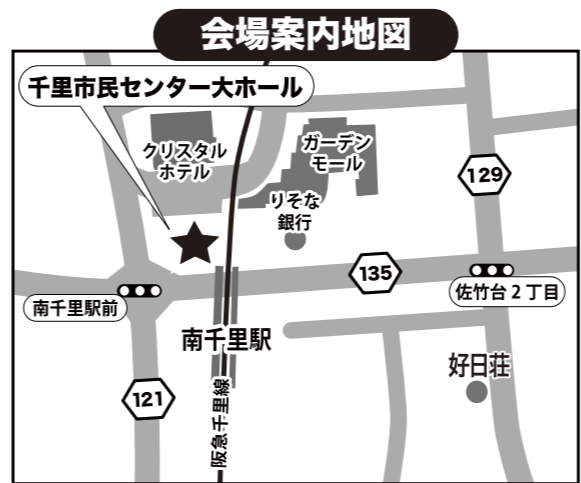

日時: 9月1日(月)お昼1時~

(予約不要・現地集合!・入場無料)

[本日8月25日も練習会ダヨ!]

[9月の練習会は、8日・22日です!]

通常の活動は「学びと心のふれあいセンター好日荘」で行われています。

場所: 千里市民センター 大ホール(千里ニュータウンプラザ2階)

○会場所在地など、会場についてのお問合せは: ☎06-6834-0054 吹田市津雲台1-2-1 ※所在地以外の活動に関するお問い合わせは右記フリーダイヤル迄。
○施設の利用規則により、会場定員を超える場合は、入場制限を行います。尚、入会及び見学申込は、受付先着順になりますので、予めご了承下さい。

★童謡コーラス曲集プレゼント 説明会当日の入会者に限ります。(通常1,000円の実費徴収)

あなたの町の地域コーラス紹介

南千里童謡コーラス

- ◇活動日/月 曜日の お昼1時 から2時30分頃まで
- ◇練習場/学びと心のふれあいセンター 好日荘 2階 松・竹 (上記は、主な活動拠点です。公共施設のため使用できない場合は、会場変更があります)

地域コーラス	曜日	時間	主な活動会場
山田童謡コーラス	月	朝10時~	吹田市立 子育て青少年拠点 夢つながり未来館 6階 多目的ホール
山田東童謡コーラス	金	お昼1時~	吹田市 山田ふれあい文化センター 2階 多目的ホール
北千里童謡コーラス	月	朝10時~	ディオス北千里 3階 パフォーマンスホール